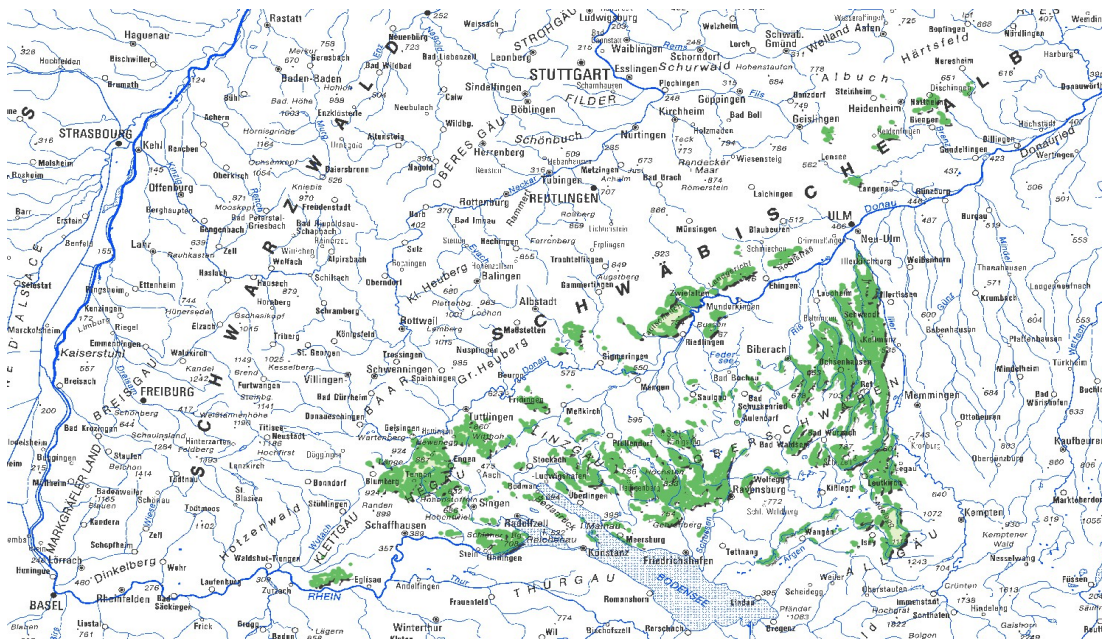

Obere Süßwassermolasse

Lithostratigraphische Untergruppe

Übergeordnete Einheit

Verbreitung in Baden-Württemberg, Landschaftsbild

Lithologie, Abgrenzung, Untereinheiten

Mächtigkeit

Referenzprofile

Alterseinstufung

Ältere Bezeichnungen

Sonstiges

Literatur und Weblinks

Quell-URL (zuletzt geändert am 21.04.20 - 14:12): <https://lgrbwissen.lgrb-bw.de/geologie/tertiaer/molasse/obere-suesswassermolasse>